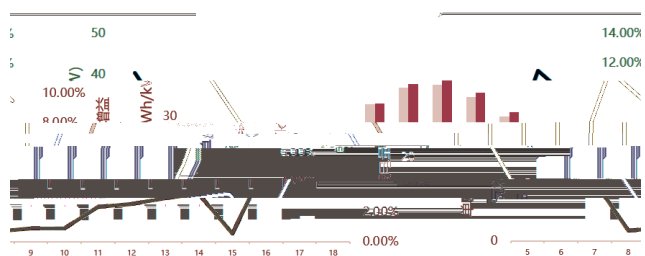

N BC 16

635W

#ž \$* &ž%&| Z!] |
@ 45 \$)ž(\$| Z!] | \$ž&\$,

	BC
TOPCon	BC
635W	635W
2278X1134X30mm	
18 pcs	18pcs
20°	

\$ž (ž))ž& , #* ž#+
+ž&) ,

#ž N BC

\$ž